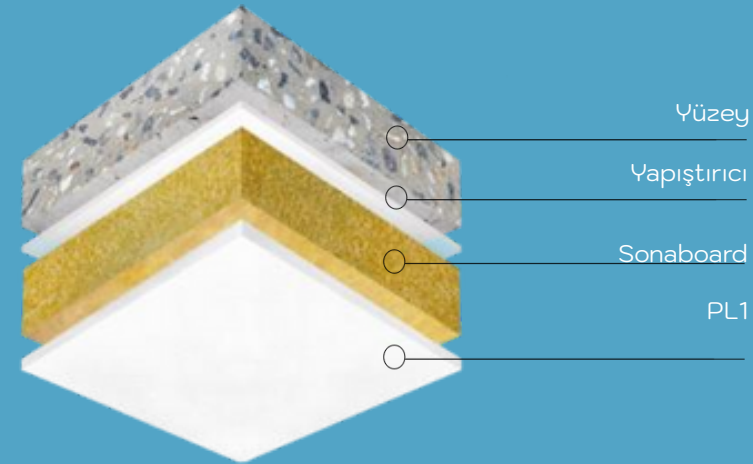

SONACOUSTIC®

PL
Düz dokulu zımparalanmış yüzey

Tüm NCS ve
RAL renkleri

SONACOUSTIC®

CL
İnce dokulu serpmeye yüzey

Tüm NCS ve
RAL renkleri

SONACOUSTIC®

PL1
Düz dokulu zımparalanmış yüzey

Beyaz

COLORCOUSTIC®
İnce dokulu yüzey

Tüm NCS ve
RAL renkleri

216-386 16 48/49