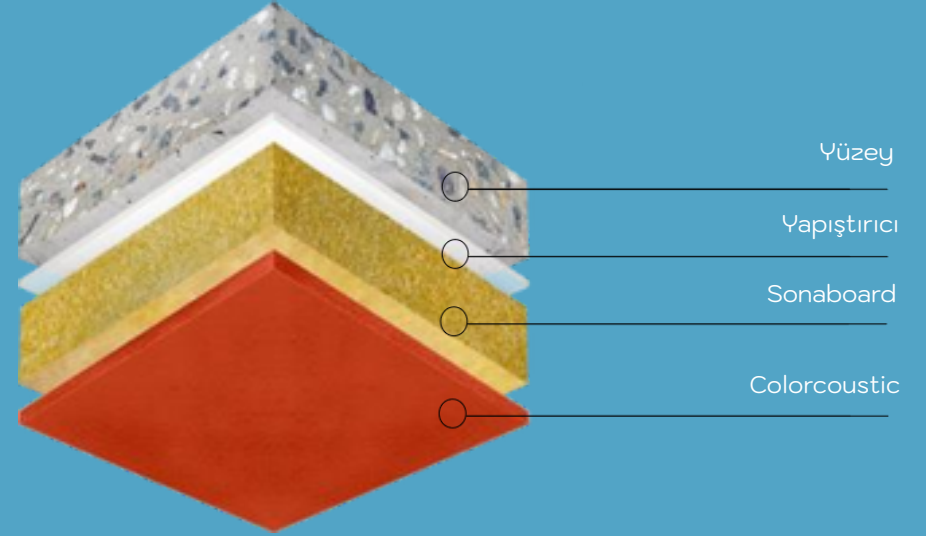

SONACOUSTIC®

PL
Düz dokulu zımparalanmış yüzey

Tüm NCS ve
RAL renkleri

SONACOUSTIC®

CL
İnce dokulu serpmeye yüzey

Tüm NCS ve
RAL renkleri

SONACOUSTIC®

PL1
Düz dokulu zımparalanmış yüzey

Beyaz

COLORCOUSTIC®
İnce dokulu yüzey

Tüm NCS ve
RAL renkleri

216-386 16 48/49