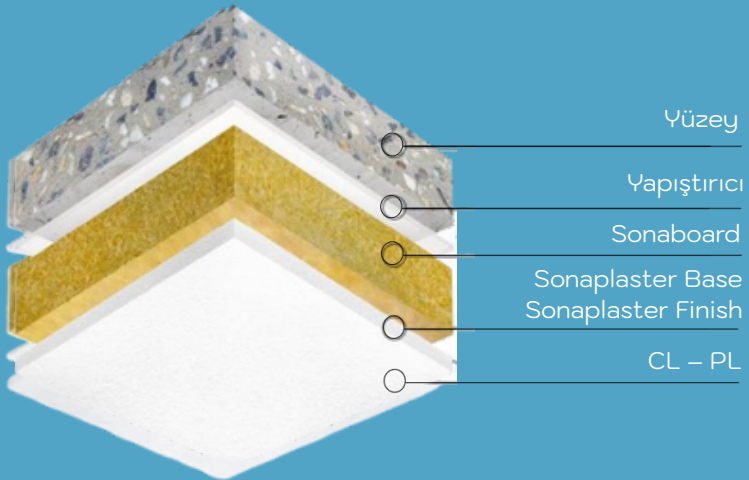

SONACOUSTIC®

PL
Düz dokulu zımparalanmış yüzey

Tüm NCS ve
RAL renkleri

SONACOUSTIC®

CL
İnce dokulu serpmeye yüzey

Tüm NCS ve
RAL renkleri

SONACOUSTIC®

PL1
Düz dokulu zımparalanmış yüzey

Beyaz

COLORCOUSTIC®
İnce dokulu yüzey

Tüm NCS ve
RAL renkleri

216-386 16 48/49